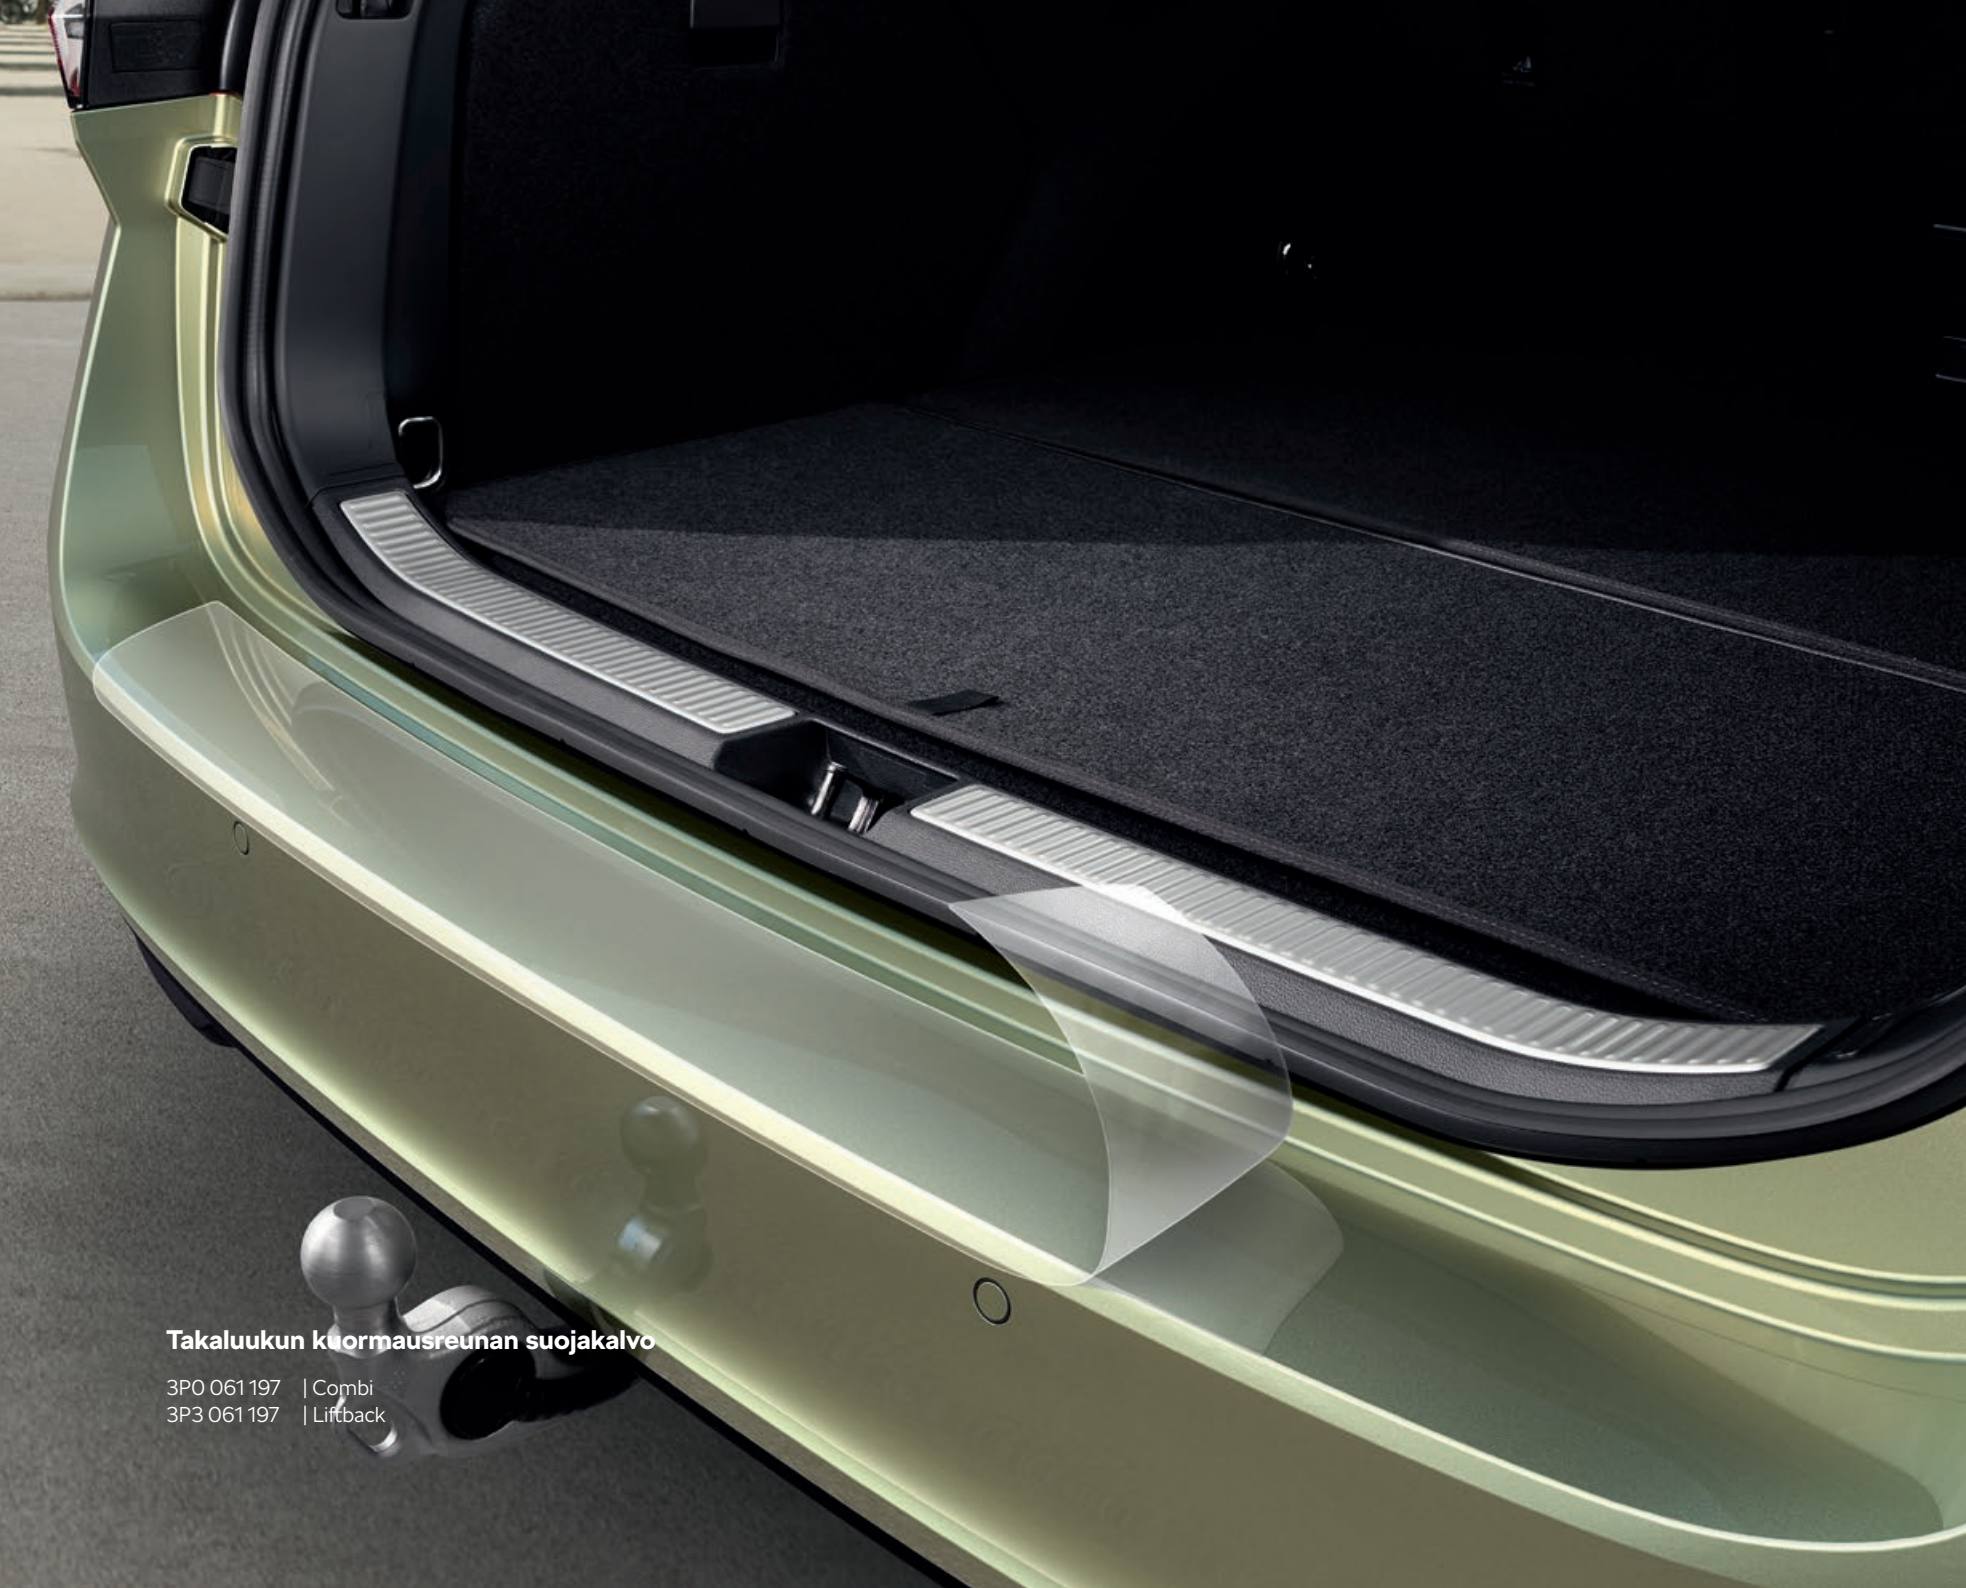

Takaluukun kuormausreunan suojakalvo

3P0 061 197 | Combi
3P3 061 197 | Liftback