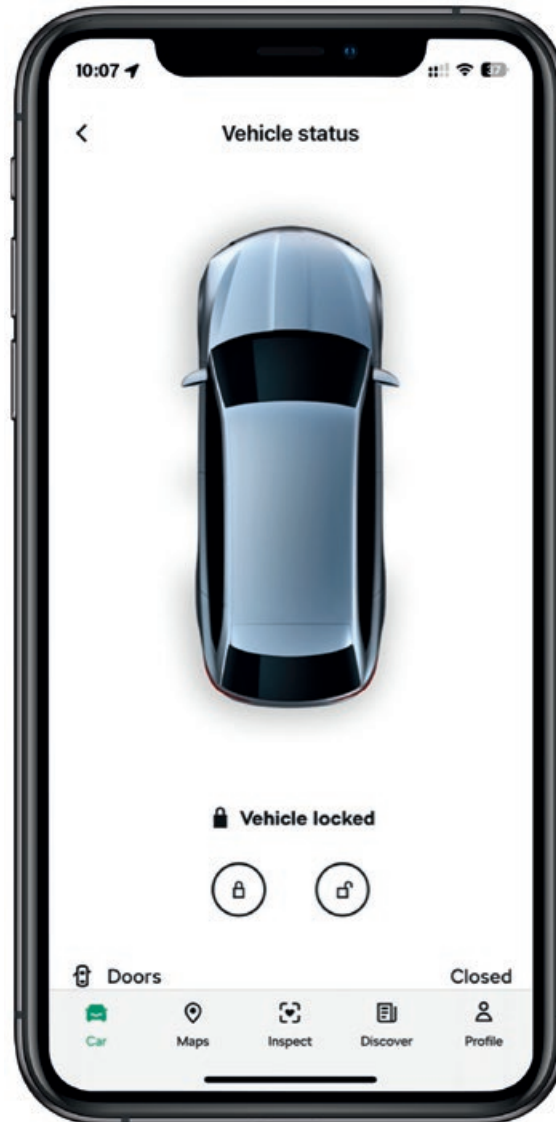

Jaloteräksiset poljinpinnat

5E1064 205 | automaattivaihteisto

Superb

Liitettävyys

Adaptari USB-C -> USB-A 3.0

000 051 443J

MyŠkoda

Škoda Connect- ja muut digitaaliset palvelut taskussasi.

Tärkeintä ei ole pelkkä määränpää, vaan itse matka – Škoda Superbissa se on aito nautinto kaikille matkustajille. Auton järjestelmiin ja toimintoihin tiiviisti liitettyä multimediajärjestelmällä on helppo pitää yhteyttä ystäviin ja perheenjäseniin, saada tärkeitä ajamiseen liittyviä tietoja sekä varmistaa oma ja matkustajien viihtyvyys matkan aikana.

MyŠkoda-sovelluksella voit hyödyntää vuorovaikutusta autosi kanssa entistäkin paremmin. Sovelluksella voit esimerkiksi kätevästi tarkastaa auton tilan, avata tai lukita keskuslukituksen ja tarkastaa, missä auto on pysäköitynä. Voit tarkastella edellisen matkasi tilastotietoja ja suunnitella niiden perusteella seuraavasta reitistä vieläkin taloudellisemman. Lisäksi pääset lukemaan sovelluksella auton käyttöohjekirjaa ja voit olla yhteydessä suosikkihuoltokumppaniliikkeeseesi. Tarjolla on myös paljon muita hyödyllisiä toimintoja, joihin kannattaa tutustua.

A close-up photograph of a person's hand, wearing a ring, resting on a silver car door handle. The background is a blurred interior of a car, with a 'SKODA' logo visible on a black component. A large, dark green triangular overlay covers the right side of the image, containing white text.